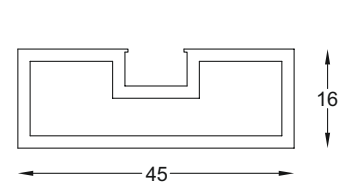

SCP - 51
Frame Profile
Size : 4.8 mtr., 6 mtr.
Finish : Black Matt

SCP - 52
Frame Inter Lock Profile
Size : 4.8 mtr.
Finish : Black Matt

SCP - 53
Top Bottom Profile
Size : 6 mtr.
Finish : Black Matt

SCP - 58
3 Track Top
Size : 6 mtr.
Finish : Black Matt