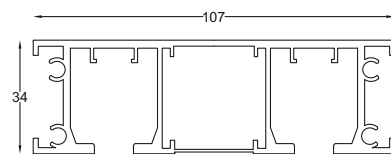

SCP - 51
Frame Profile
Size : 4.8 mtr., 6 mtr.
Finish : Black Matt

SCP - 52
Frame Inter Lock Profile
Size : 4.8 mtr.
Finish : Black Matt

SCP - 53
Top Bottom Profile
Size : 6 mtr.
Finish : Black Matt

SCP - 56
2 Track Top (Use 2 Pcs Track)
Size : 6.3 mtr.
Finish : Black Matt