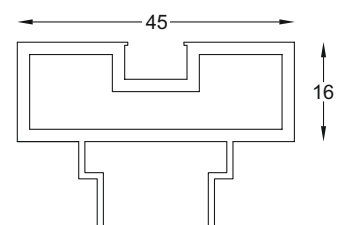

SCP - 51
Frame Profile
Size : 4.8 mtr., 6 mtr.
Finish : Black Matt

SCP - 52
Frame Inter Lock Profile
Size : 4.8 mtr.
Finish : Black Matt

SCP - 53
Top Bottom Profile
Size : 6 mtr.
Finish : Black Matt

SCP - 58
3 Track Top
Size : 6 mtr.
Finish : Black Matt