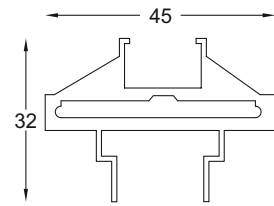

SCPA - 54
Aluminum Square Handle
Size : 250mm
Finish : Black

SCP - 67
7mm Frame Profile
Size : 6 mtr.
Finish : Black Matt

SCP - 68
7mm Interlock Profile
Size : 4.8 mtr.
Finish : Black Matt

SCP - 69
7mm Top-Bottom Profile
Size : 6 mtr.
Finish : Black Matt