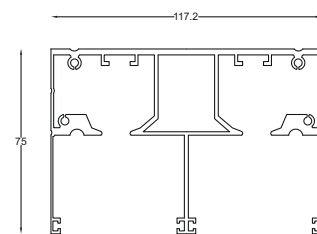

SCP - 67
7mm Frame Profile
Size : 6 mtr.
Finish : Black Matt

SCP - 68
7mm Interlock Profile
Size : 4.8 mtr.
Finish : Black Matt

SCP - 69
7mm Top-Bottom Profile
Size : 6 mtr.
Finish : Black Matt

SCP - 62
Sliding Track
Size : 6 mtr.
Finish : Black Matt