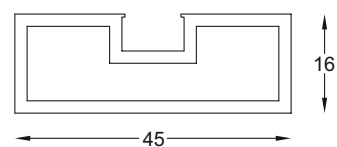

SCP - 51
Frame Profile
Size : 4.8 mtr., 6 mtr.
Finish : Black Matt

SCP - 52
Frame Inter Lock Profile
Size : 4.8 mtr.
Finish : Black Matt

SCP - 53
Top Bottom Profile
Size : 6 mtr.
Finish : Black Matt

SCP - 56
2 Track Top (Use 2 Pcs Track)
Size : 6.3 mtr.
Finish : Black Matt