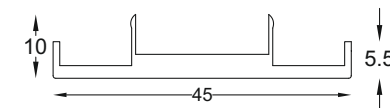

SCP - 133
Door Middle Profile
Size : 3 mtr.
Finish : Aluminium

SCP - 132
Door Edge Profile
Size : 3 mtr.
Finish : Black Matt

SCP - 134
Door Edge Profile
Size : 3 mtr.
Finish : Black Matt

SCPC - 131
Aluminium Connector
Size : 27 x 14
Finish : Aluminium