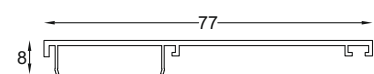

SCP - 51
Frame Profile
Size : 4.8 mtr., 6 mtr.
Finish : Black Matt

SCP - 52
Frame Inter Lock Profile
Size : 4.8 mtr.
Finish : Black Matt

SCP - 53
Top Bottom Profile
Size : 6 mtr.
Finish : Black Matt

SCP - 58
3 Track Top
Size : 6 mtr.
Finish : Black Matt