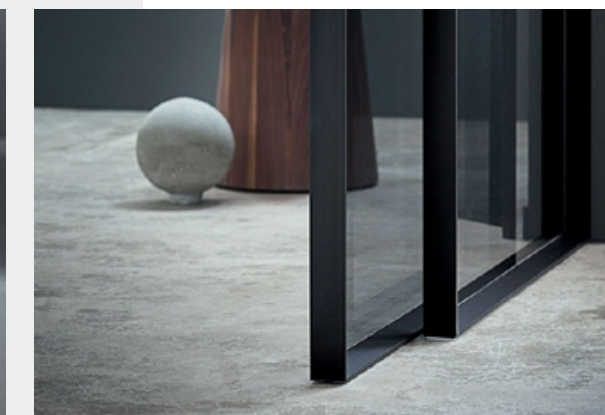

SCPA - 54
Aluminum Square Handle
Size : 250mm
Finish : Black

SCP - 67
7mm Frame Profile
Size : 6 mtr.
Finish : Black Matt

SCP - 68
7mm Interlock Profile
Size : 4.8 mtr.
Finish : Black Matt

SCP - 69
7mm Top-Bottom Profile
Size : 6 mtr.
Finish : Black Matt