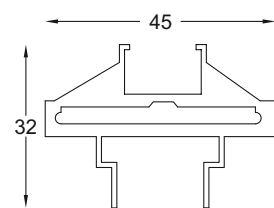

SCP - 67
7mm Frame Profile
Size : 6 mtr.
Finish : Black Matt

SCP - 68
7mm Interlock Profile
Size : 4.8 mtr.
Finish : Black Matt

SCP - 69
7mm Top-Bottom Profile
Size : 6 mtr.
Finish : Black Matt

SCP - 62
Sliding Track
Size : 6 mtr.
Finish : Black Matt