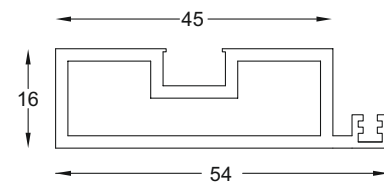

SCP - 51
Frame Profile
Size : 4.8 mtr., 6 mtr.
Finish : Black Matt

SCP - 52
Frame Inter Lock Profile
Size : 4.8 mtr.
Finish : Black Matt

SCP - 53
Top Bottom Profile
Size : 6 mtr.
Finish : Black Matt

SCP - 58
3 Track Top
Size : 6 mtr.
Finish : Black Matt