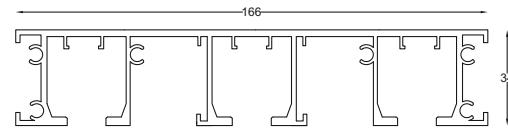

SCPA - 54
Aluminum Square Handle
Size : 250mm
Finish : Black

SCP - 67
7mm Frame Profile
Size : 6 mtr.
Finish : Black Matt

SCP - 68
7mm Interlock Profile
Size : 4.8 mtr.
Finish : Black Matt

SCP - 69
7mm Top-Bottom Profile
Size : 6 mtr.
Finish : Black Matt