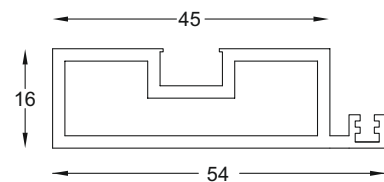

SCP - 51
Frame Profile
Size : 4.8 mtr., 6 mtr.
Finish : Black Matt

SCP - 52
Frame Inter Lock Profile
Size : 4.8 mtr.
Finish : Black Matt

SCP - 53
Top Bottom Profile
Size : 6 mtr.
Finish : Black Matt

SCP - 56
2 Track Top (Use 2 Pcs Track)
Size : 6.3 mtr.
Finish : Black Matt