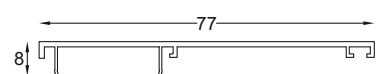

SCP - 51
Frame Profile
Size : 4.8 mtr., 6 mtr.
Finish : Black Matt

SCP - 52
Frame Inter Lock Profile
Size : 4.8 mtr.
Finish : Black Matt

SCP - 53
Top Bottom Profile
Size : 6 mtr.
Finish : Black Matt

SCP - 56
2 Track Top (Use 2 Pcs Track)
Size : 6.3 mtr.
Finish : Black Matt