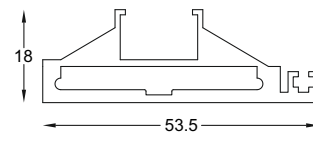

SCPA - 54
Aluminum Square Handle
Size : 250mm
Finish : Black

SCP - 67
7mm Frame Profile
Size : 6 mtr.
Finish : Black Matt

SCP - 68
7mm Interlock Profile
Size : 4.8 mtr.
Finish : Black Matt

SCP - 69
7mm Top-Bottom Profile
Size : 6 mtr.
Finish : Black Matt