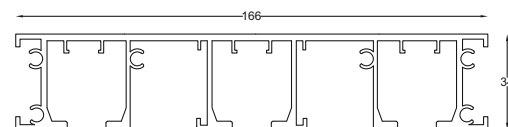

SCP - 51
Frame Profile
Size : 4.8 mtr., 6 mtr.
Finish : Black Matt

SCP - 52
Frame Inter Lock Profile
Size : 4.8 mtr.
Finish : Black Matt

SCP - 53
Top Bottom Profile
Size : 6 mtr.
Finish : Black Matt

SCP - 58
3 Track Top
Size : 6 mtr.
Finish : Black Matt