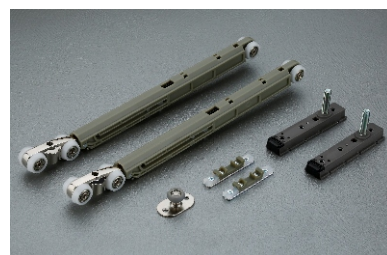

SCP - 67
7mm Frame Profile
Size : 6 mtr.
Finish : Black Matt

SCP - 68
7mm Interlock Profile
Size : 4.8 mtr.
Finish : Black Matt

SCP - 69
7mm Top-Bottom Profile
Size : 6 mtr.
Finish : Black Matt

SCP - 62
Sliding Track
Size : 6 mtr.
Finish : Black Matt