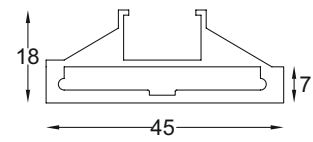

SCPA - 54
Aluminum Square Handle
Size : 250mm
Finish : Black

SCP - 67
7mm Frame Profile
Size : 6 mtr.
Finish : Black Matt

SCP - 68
7mm Interlock Profile
Size : 4.8 mtr.
Finish : Black Matt

SCP - 69
7mm Top-Bottom Profile
Size : 6 mtr.
Finish : Black Matt