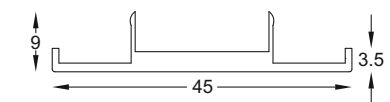

SCP - 133
Door Middle Profile
Size : 3 mtr.
Finish : Aluminium

SCP - 132
Door Edge Profile
Size : 3 mtr.
Finish : Black Matt

SCP - 134
Door Edge Profile
Size : 3 mtr.
Finish : Black Matt

SCPC - 131
Aluminium Connector
Size : 27 x 14
Finish : Aluminium