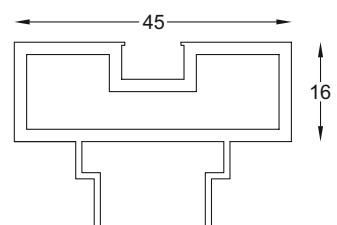

SCP - 51
Frame Profile
Size : 4.8 mtr., 6 mtr.
Finish : Black Matt

SCP - 52
Frame Inter Lock Profile
Size : 4.8 mtr.
Finish : Black Matt

SCP - 53
Top Bottom Profile
Size : 6 mtr.
Finish : Black Matt

SCP - 56
2 Track Top (Use 2 Pcs Track)
Size : 6.3 mtr.
Finish : Black Matt